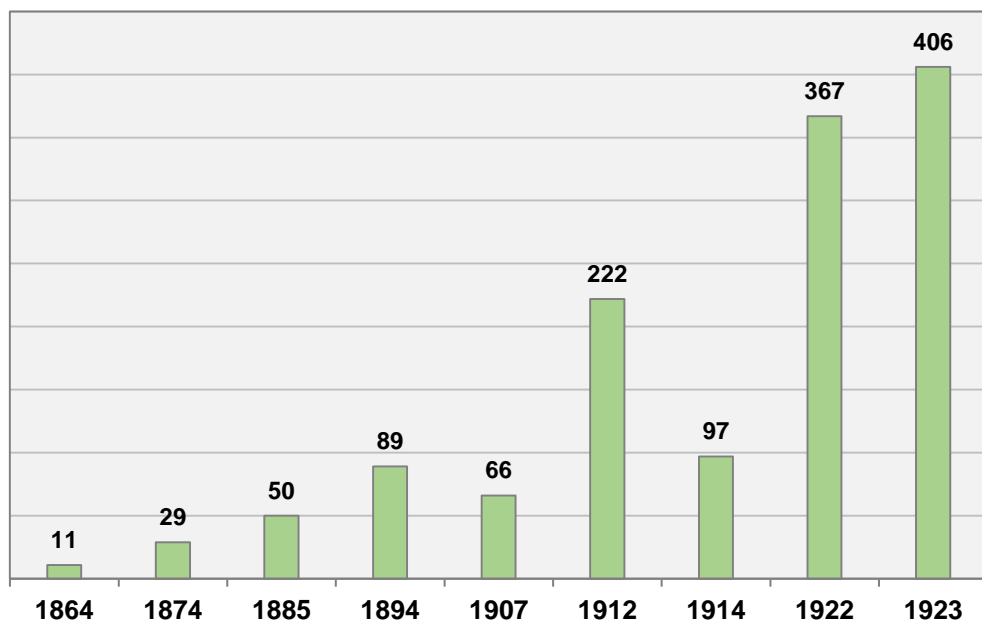

El listado fue ordenado alfabéticamente y cada profesional posee su respectivo domicilio de acuerdo con el año en que se encuentra registrado. La transcripción de los domicilios fue realizada en forma literal, respetando la nomenclatura y numeración original, por lo que algunas de las calles citadas poseen actualmente otra denominación. Por los sucesivos cambios que tuvo la numeración de puerta a lo largo del siglo XIX, la que figura en 1874 es distinta a la de 1885 y a la actual que corresponde al último cambio ocurrido en 1887.

La cantidad de arquitectos registrados en cada directorio aumenta exponencialmente en el tiempo (Fig.1), un reflejo del crecimiento y transformaciones que ocurrieron en la ciudad entre la segunda mitad de siglo XIX y las primeras décadas del XX.

Fig. 1 - Representación de la cantidad de arquitectos registrados por año

A	1864	1874	1885	1894	1907	1912	1914	1922	1923
Aberg Enrique			Suipacha 311						
Aberg Enrique y Heynemann			Rivadavia 165 a.						
Acevedo Juan M.								Av. Alvear 3467	
Adamoli Pedro A.						Anchorena 1317		Anchorena 1309	
Agostini G.						Moreno 1286			
Agostini Gerónimo					Pringles 1365				
Agote Carlos							Florida 183		
Agustoni José y Hnos.				Lavalle 1725	Tucumán 2050				
Albarracín Eduardo L.								Pueryredón 973	
Albert Ernesto S.									A. Nacional 3221
Albertolli Arnoldo								Anchorena 1192	
Albertolli Fernando J.								Cabrera 2950	
Alcalde Alejandro M.								Belgrano 1141	
Alivierti Angel				Venezuela 354					
Aldunate Julio C.									Lavalle 1268
Aloisi Gino					Córdoba 2070	Libertad 944		Paraná 648	